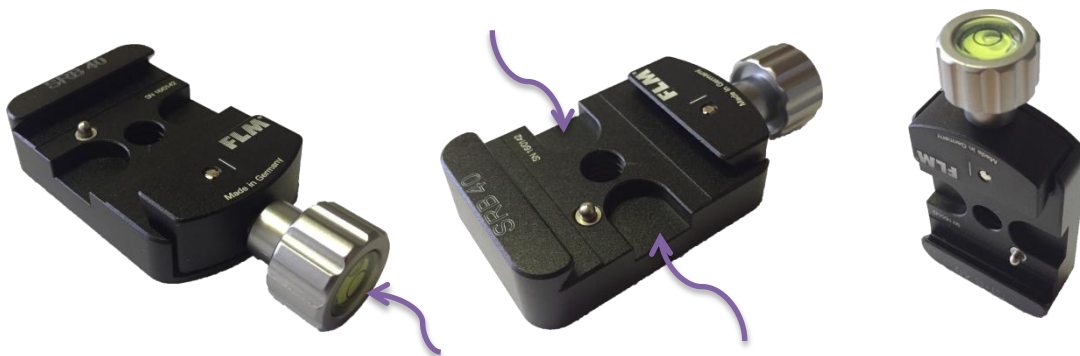

NEUHEITEN / PRESS RELEASE

SRB-40:

Sicherheits - Aussparungen für weitere Kompatibilitäten an Schnellwechselplatten anderer Hersteller.

Integrierte Dosenlibelle im Griff für Hochformat-Ausrichtung.

*Safety channels for more compatibility of QR-plates with other brands.
Integrated bubble level for portrait-leveling in the grip.*

SRB-60:

Sicherheits - Aussparungen für weitere Kompatibilitäten an Schnellwechselplatten anderer Hersteller.

Integrierte Dosenlibelle im Griff für Hochformat-Ausrichtung.

*Safety channels for more compatibility of QR-plates with other brands.
Integrated bubble level for portrait-leveling in the grip.*